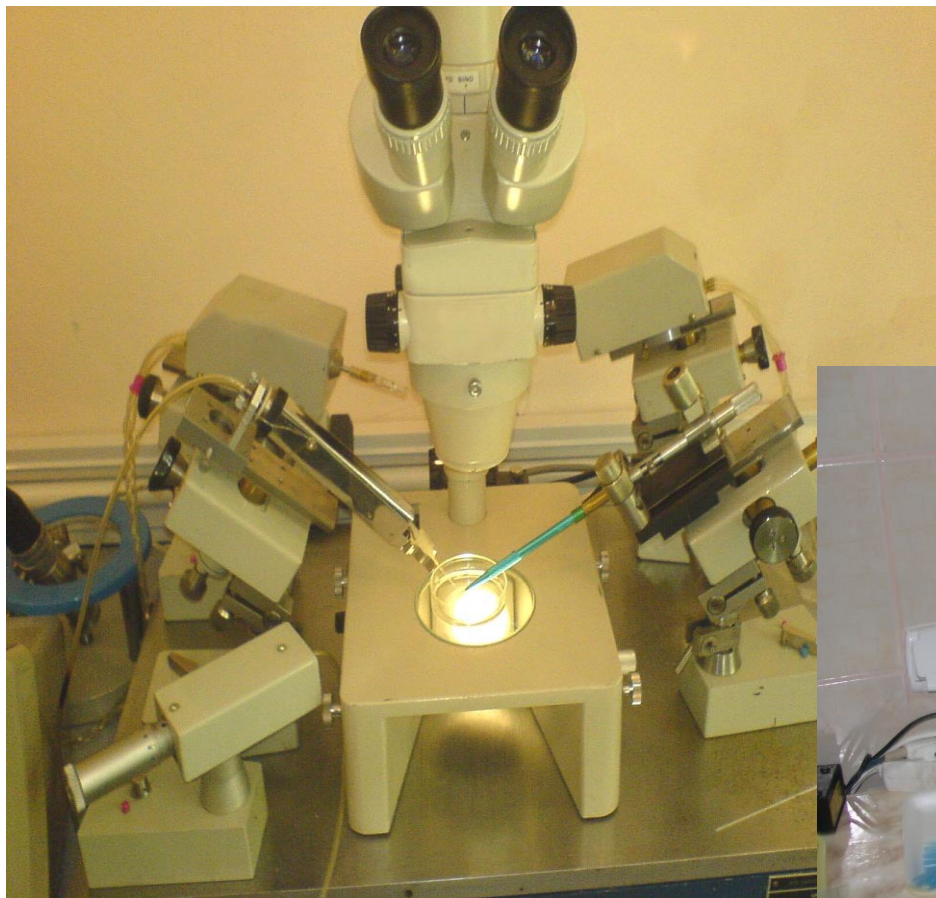

Інститут біології тварин НААН

Лабораторне обладнання

Тринокулярний біологічний мікроскоп із цифровою камерою для цитологічних і гістологічних досліджень
MICROmed XS-3330

Інститут біології тварин НААН

Лабораторне обладнання

Інститут біології тварин НААН

Лабораторне обладнання

Інститут біології тварин НААН

Лабораторне обладнання

Інститут біології тварин НААН

Лабораторне обладнання

Ліофільна сушка

Інститут біології тварин НААН