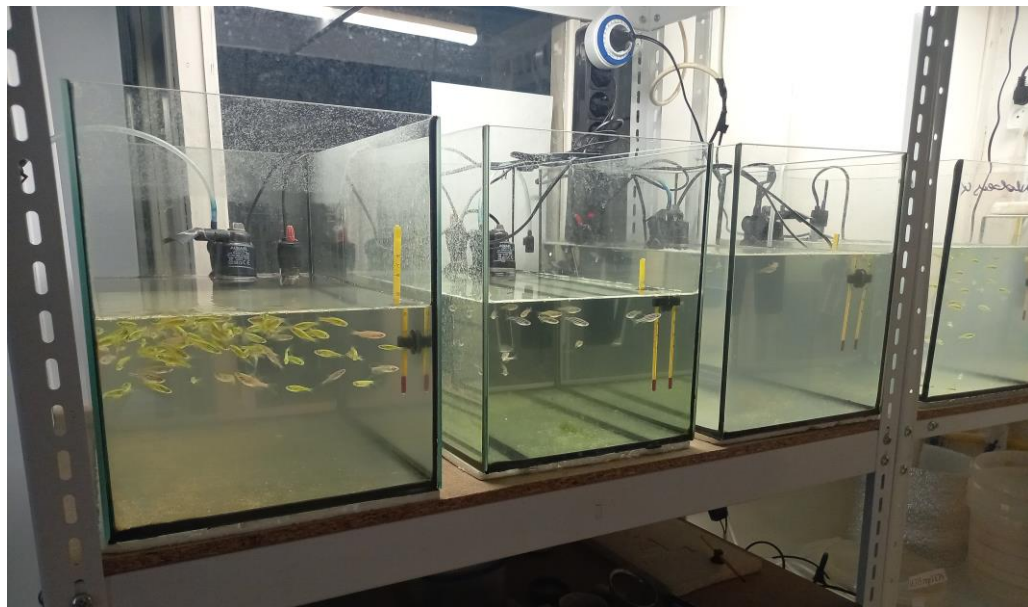

Інститут біології тварин НААН

Лабораторне обладнання

Амінокислотний аналіз
аналізатор BIOTRONIK, Program unit BT 6210

Інститут біології тварин НААН

Лабораторне обладнання

Напівавтоматичний дистилятор із дігестером
Büchi K-355, Швейцарія
(для перегонки паром)

Інститут біології тварин НААН

Експериментальна база

Віварій для проведення дослідів
на лабораторних тваринах

Операційна кімната

Інститут біології тварин НААН

Експериментальна база

Віварій для проведення дослідів на птиці

Інститут біології тварин НААН

Експериментальна база

Акваріуми
для проведення дослідів на рибках

Інститут біології тварин НААН

Експериментальна база

Віварій для проведення дослідів на кролях

Інститут біології тварин НААН